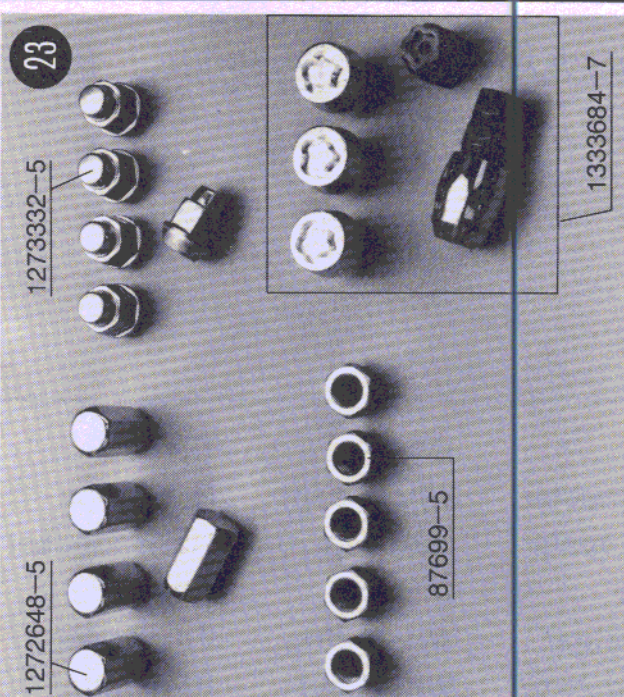

49

50

51

5X15 68400-3
5 1/2 X15 684001-1

52

53

23

1272648-5

1273332-5

87699-5

1333684-7

HI
HI
NA
CI
HI
HI

Modell Model Modell Modèle	År Year Jahr Année	Bild Picture Bild Vue	Dim. Dim. Größe Dim.	Hjul Wheel Rad Roue	Hjulkapsel Wheel cap Radkappe Enjoliveur	Navkapsel Hub cap Nabendeckel Chapeau moyeu	Clips Clip Clips Clip	Hjulring Wheel ring Felgenreng Bague de roue	Hjulmutter Wheel nut Radmutter Ecrrou roue	Anmärkning Notes Anmerkung Notes
1800	71-	49	5 1/2 x 15	684001-1		684835-2		682086-4	1273332-5	
140, 160	-70	50	4 1/2 x 15	688140-3	677282-6				87699-5	
140, 160	71-	51	5 x 15	684000-3	273214-7 14)			682086-4	87699-5	
140, 160	71-	51	5 1/2 x 15	684001-1	273214-7 14)			682086-4	87699-5	See also picture 49
140, 160		52	5 1/2 x 15	283513-0 *)		283605-4 1)			1273332-5 7)	
140, 160		53	6 x 15	1129105-1 *)	1129109-3				87699-5 7)	
1800, 140, 160		23							See picture 23	

*) Aluminium 1) Ingår i hjul
Included in wheel
Beim Rad inklusive
Livré avec roue

7) 1333684-7 (Sats med låsbara hjulmutterar)
1333684-7 (Lockable wheel nut kit)
1333684-7 (Satz mit abschließbaren Radmuttern)
1333684-7 (Lot écrous verrouillables)